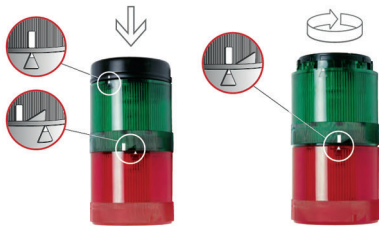

Signaal torens Ø 70 mm

lichtmodules (max 7)							
functie	type	spanning	rood	oranje	groen	blauw	wit
vast licht	lamp (excl.)	12-240 V	12-00	13-00	15-00	16-00	19-00
	LED bulb (incl.)	24 vac/dc	12-4B	13-4B	15-4B	16-4B	19-4B
		230 vac	12-4G	13-4G	15-4G	16-4G	19-4G
	High Power LED (PCB)	24 vac/dc	12H4B	13H4B	15H4B	16H4B	19H4B
230 vac		12H4G	13H4G	15H4G	16H4G	19H4G	
knipperend licht	B15D lamp (incl.)	24 vac/dc	22-24	23-24	25-24	26-24	29-24
		230 vac	22-30	23-30	25-30	26-30	29-30
	LED bulb (incl.)	24 vac/dc	22-4B	23-4B	25-4B	26-4B	29-4B
		230 vac	22-4G	23-4G	25-4G	26-4G	29-4G
	High Power LED bulb	24 vac/dc	22H4B	23H4B	25H4B	26H4B	29H4B
		230 vac	22H4G	23H4G	25H4G	26H4G	29H4G
xenon flitslicht	4 Joule xenon (incl.)	24 vac/dc	32-24	33-24	35-24	36-24	39-24
		230 vac	32-30	33-30	35-30	36-30	39-30
multifunctie roterend, vast, flits	36x HP LED	24 vac/dc	42-24	43-24	45-24	46-24	49-24
	+sirene 100dB	24 Vac/dc	42R7TB	43R7TB	45R7TB	46R7TB	49R7TB

sirenes			
functie	type	spanning	omschrijving
vast of pulserend	77-24	24 Vac/dc	84.5 dB / 2600 Hz instelling via dip switches
	77-30	230 Vac	78 dB / 2600 Hz instelling via dip switches
	73-24	24 Vac/dc	90 dB / 2900 Hz instelling via dip switches
	73-W0	230 Vac	90 dB / 2900 Hz instelling via dip switches
16 tonen	75-MB	24 Vac/dc	90 dB / 2900 Hz instelling via dip switches